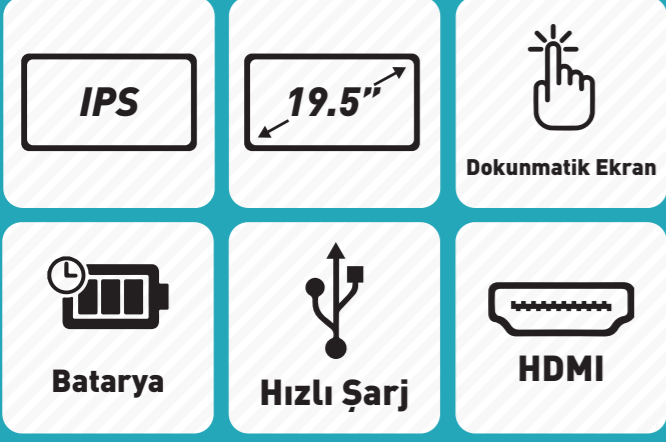

Mobil All In One Akıllı Tasarım

- 19.5" IPS Ekran
- Akıllı Tilt Stand
- Intel Celeron
- Dual İşletim Sistemi Desteği
- Dahili Batarya
- HDMI İle Görüntü Aktarımı
- 8GB'a Kadar RAM Desteği
- SSD veya HDD Seçeneği
- Oksijen tüp taşıma yeri
- Abs üst ve alt tabla
- Çapraz frenli tekerlekler
- Atık kovası
- Serum askısı
- Kilitlenebilir
merkezi kilitli çekmeceler

- Genişlik: 680 mm
- Derinlik: 520 mm
- Yükseklik: 960 mm

Dahili Batarya ile
**2 Saate Kadar
Kullanım**

Microsoft

intel

Yeni Sermaye
Türk Malı