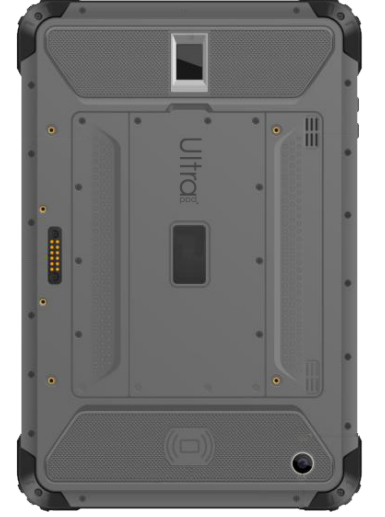

En Zorlu Koşullarda En İyi Performans için Tasarlandı

Zorlu çevre koşullarında teknolojiden, iletişimden ve gerçek yüksek performanstan ödün vermeden tüm ofis işlemlerinizi rahatça yapabilmemiz için tasarlanan TM-T10SEV2 ofis, e-posta, internet, saha uygulamaları, crm ve benzeri birçok uygulamayı kullanabilmemiz için uygun altyapı ve yüksek performans sağlar. Dahili mobil bağlantı modülüyle siz neredeyse internetiniz orada. Endüstriyel donanımlarıyla dağıtım sektöründe, depo yönetiminde, mobil satış uygulamaları, saha operasyonları, üretim tesisleri, lojistik ve benzeri birçok sektörde endüstriyel kullanıma uygundur. 500 Nit ile yoğun ışık altında net görüntüye sahiptir, IP67 standartlarıyla suya ve toza karşı dayanıklıdır.

Yüksek batarya ömrü, kurumsal Android'e uygun, ergonomik tasarım...

Çift
Kamera

4G
Bağlantı

IP 67
Standartlarında
Koruma

10.000 mAh
Batarya

Gorilla Glass
Koruma

Teknik Özellikler

İşletim Sistemi	Android 10
İşlemci	Qualcomm MSM8953 8 çekirdek 2 GHz
Ekran Boyutu	10" LCD 1920x1200, Kapasitif Dokunmatik (10 nokta)
Koruma Camı	Corning Gorilla Glass
Ram	4 GB
Dahili Hafıza	64 GB
SD Kart Desteği	512 GB Max
Arayüz Bağlantıları	1 x USB 3.0 1 x USB Type-C 1 x Mini HDMI 1 x RJ45 1 x Micro SD 2 x Nano SIM 1 x 3.5 Ses Girişi 1 x DC Giriş
Ön - Arka Kamera	5 MP Ön / 13 MP Arka (Auto Focus)
Wi-Fi	IEEE 802.11a/b/g/n/ac, 2.4G and 5G dual band
Bluetooth	4.1
Mobil bağlantı	2G /3G /4G
2D Barkod Okuyucu	Var, Honeywell 6603/NLS N1
NFC - CAC - Manyetik Kart	ISO/IEC 14443A/B, ISO15693, UHF RFID
GPS	GPS (150 Kanal), BDS, GLONASS L1C/A L2C, GLO L1OF L2OF, GAL E1B/C E5b, BDS B1I B2I
Ses	Dahili Hopartör
Sensör	G-Sensör, Işık, Yakınlık, Pusula, Parmak izi
Docking Konnektör	Var
Standart Batarya Kapasite	3.7V / 10000 mAh
Güç	Quick Charge QC3.0
Sertifikalar	IP 67
Aksesuarlar	Taşıma ve Koruma Aparatı (Opsiyonel) Araç Sarj Kiti (Opsiyonel) El Tutucusu (Opsiyonel)
Çalışma Sıcaklığı	-20°C / +60°C
Depolama Sıcaklığı	-30°C / +70°C
Ölçüler	280 x 185 x 20 mm
Agırlık	1115 Gr