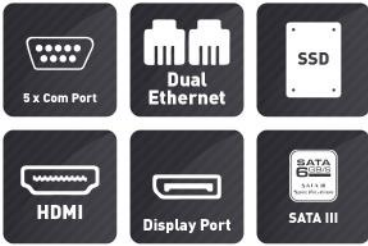

INDX5C END. PC

- Ultra Mini Tasarım
- Intel 4. Nesil İşlemci Desteği
- Windows İşletim Sistemi
- 16GB'a Kadar RAM
- 5 x Com Port
- 2 TB'a Kadar HDD
- SSD Desteği
- VGA Port (Opsiyonel)
- HDMI Port
- Dual Com Port
- Dual Ethernet
- Display Port

En Büyük Zorluklar Karşısında Bütün İhtiyarlarınız

Üstün performans ve yarı endüstriyel tasarımı bir araya getiren Ultra SFF INDX5C Serisi en büyük zorlukların üstesinden gelmeniz için gerekli olan son derece yüksek bir hız disk kapasitesini bir arada sunar. Çevreye duyarlı tasarımı, verimli enerji kullanımı ve üstün fiyat avantajı ile küçükten büyüğe her türlü işletmenin ihtiyaçlarını karşılayacak özelliklerdendir.