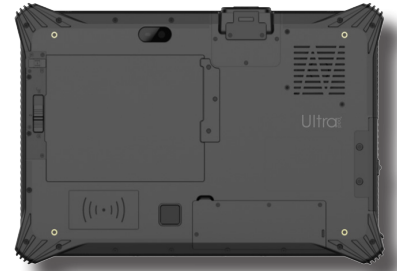

En Zorlu Koşullarda Performans için TASARLANDI

Zorlu çevre koşullarında teknolojiden, iletişimden ve gerçek yüksek performanstan ödün vermeden tüm ofis işlemlerinizi rahatça yapabilmemiz için tasarlanan TM-T10EA ofis, e-posta, internet, saha uygulamaları, crm ve benzeri birçok uygulamayı kullanabilmemiz için uygun altyapı ve yüksek performans sağlar. Dahili 4G dahili mobil bağlantı modülüyle siz neredesiniz internetiniz orada. Endüstriyel donanımlarıyla dağıtım sektöründe, depo yönetiminde, mobil satış uygulamaları, saha operasyonları, üretim tesisleri, lojistik ve benzeri birçok sektörde endüstriyel kullanıma uygundur. Yoğun ışık altında net görüntüye sahiptir.

MLT-STD-810G standartlarıyla 1.2 metreden düşmeye karşı ve IP65 standartlarıyla suya ve toza karşı dayanıklıdır.

Yüksek batarya ömrü, ergonomik tasarım...

Çift
Kamera

4G
Bağlantı

IP 65
Standartları

MLT-STD-810G
Standartları

Uzun Kullanım
Süresi

Teknik Özellikler	
OS	Freedos / Windows
Ekran Boyutu	10,1" FHD
Ekran Çözünürlük	1200 × 1920px
Parlaklık	450 cd/m2
Dokunmatik Ekran	10 nokta Kapasitif
Koruma Camı	7H Anti-Scratch
CPU	Intel Core i5-1235U, 1.6 GHz / 3.4 GHz, 4 Çekirdek
GPU	Intel UHD Graphics 620
RAM	16 GB
Dahili Hafıza	128 GB SSD
SD Kart Desteği	128 GB
Wi-Fi	802.11 (a/b/g/n/ac) Dual Band 2.4G + 5.8G
Bluetooth	4.2
GPS	GPS, Beidou, Glonass
LTE	Var
NFC	Var
Barkod Okuyucu	2D
Ön - Arka Kamera	2MP / 8MP
Bağlantılar	1 x USB 3.0 1 x USB Type C 1 x 3.5mm Kulaklık Çıkışı 1 x Mini HDMI 1.4a 1 x SIM 1 x SD Kart Okuyucu 1 x Pogo Pin (12 Pin) 1 x RJ45 1 x DC
Sensörler	Yerçekimi İvme Sensörü
Güvenlik	TPM 2.0
Güç	19V, 3.4A, 65W
Batarya	Entegre: 7.4V/860mAh Lithium-ion Polymer Çıkarılabilir: 7.4V/5000mAh Lithium-ion Polymer
Sertifikalar	IP65, CE NB, MIL-STD-810G, CCC
Aksesuarlar	Yedek pil, Pil şarj cihazı, Çanta, Güneş paneli
Çalışma Sıcaklığı	-20°C / +60°C
Ölçüler	290 × 196 × 22 mm
Ağırlık	1140g
Garanti	2 Yıl