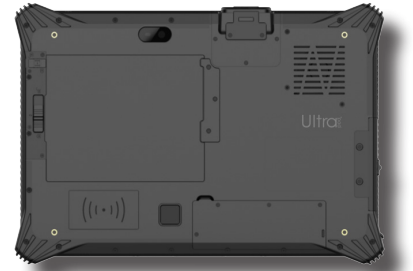

En Zorlu Koşullarda Performans için TASARLANDI

Zorlu çevre koşullarında teknolojiden, iletişimden ve gerçek yüksek performanstan ödün vermeden tüm ofis işlemlerinizi rahatça yapabilmemiz için tasarlanan TM-T10EA ofis, e-posta, internet, saha uygulamaları, crm ve benzeri birçok uygulamayı kullanabilmemiz için uygun altyapı ve yüksek performans sağlar. Dahili 4G dahili mobil bağlantı modülüyle siz neredesiniz internetiniz orada. Endüstriyel donanımlarıyla dağıtım sektöründe, depo yönetiminde, mobil satış uygulamaları, saha operasyonları, üretim tesisleri, lojistik ve benzeri birçok sektörde endüstriyel kullanıma uygundur. Yoğun ışık altında net görüntüye sahiptir.

MLT-STD-810G standartlarıyla 1.2 metreden düşmeye karşı ve IP65 standartlarıyla suya ve toza karşı dayanıklıdır.

Yüksek batarya ömrü, ergonomik tasarım...

Çift
Kamera

4G
Bağlantı

IP 65
Standartları

MLT-STD-810G
Standartları

Uzun Kullanım
Süresi

Teknik Özellikler	
OS	Windows 10 Pro
Ekran Boyutu	10,1" FHD
Ekran Çözünürlük	1200 × 1920px
Parlaklık	450 cd/m2
Dokunmatik Ekran	10 nokta Kapasitif
Koruma Camı	7H Anti-Scratch
CPU	Intel Core i5-1235U, 1.6 GHz / 3.4 GHz, 4 Çekirdek
GPU	Intel UHD Graphics 620
RAM	32 GB
Dahili Hafıza	1 TB SSD
SD Kart Desteği	128 GB
Wi-Fi	802.11 (a/b/g/n/ac) Dual Band 2.4G + 5.8G
Bluetooth	4.2
GPS	GPS, Beidou, Glonass
LTE	Var
NFC	Var
Barkod Okuyucu	2D
Ön - Arka Kamera	2MP / 8MP
Bağlantılar	1 x USB 3.0 1 x USB Type C 1 x 3.5mm Kulaklık Çıkışı 1 x Mini HDMI 1.4a 1 x SIM 1 x SD Kart Okuyucu 1 x Pogo Pin (12 Pin) 1 x RJ45 1 x DC
Sensörler	Yerçekimi İvme Sensörü
Güvenlik	TPM 2.0
Güç	19V, 3.4A, 65W
Batarya	Entegre: 7.4V/860mAh Lithium-ion Polymer Çıkarılabilir: 7.4V/5000mAh Lithium-ion Polymer
Sertifikalar	IP65, CE NB, MIL-STD-810G, CCC
Aksesuarlar	Yedek pil, Pil şarj cihazı, Çanta, Güneş paneli
Çalışma Sıcaklığı	-20°C / +60°C
Ölçüler	290 × 196 × 22 mm
Ağırlık	1140g
Garanti	2 Yıl