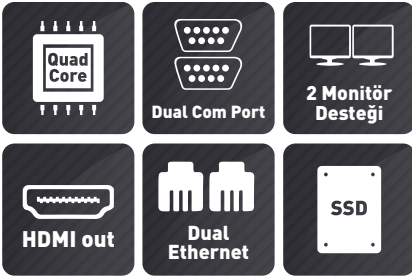

## TS57 Mini PC

- Ultra Mini Tasarım
- Intel İşlemci
- Windows İşletim Sistemi
- 16GB'a Kadar RAM
- Wifi
- 2 TB'a Kadar HDD
- SSD Desteği
- Dual Display
- HDMI Port
- Dual Com Port
- Dual Ethernet

Esnek kullanım olanağı sağlayan metal şasesi ve geniş sıcaklık skalası (0-50 derece) sayesinde, TS57 endüstri standartlarında, 7/24 çalışabilecek, bir platformdur.

Bağımsız çalışan 2 ekran ile DUAL DISPLAY özelliği TS57 Serisi aynı anda iki ekrana birden görüntü çıkışı sağlar. Ekstra bir ekran kartı kullanmaya gerek kalmadan iki işi aynı anda yapma imkanı sağlar.