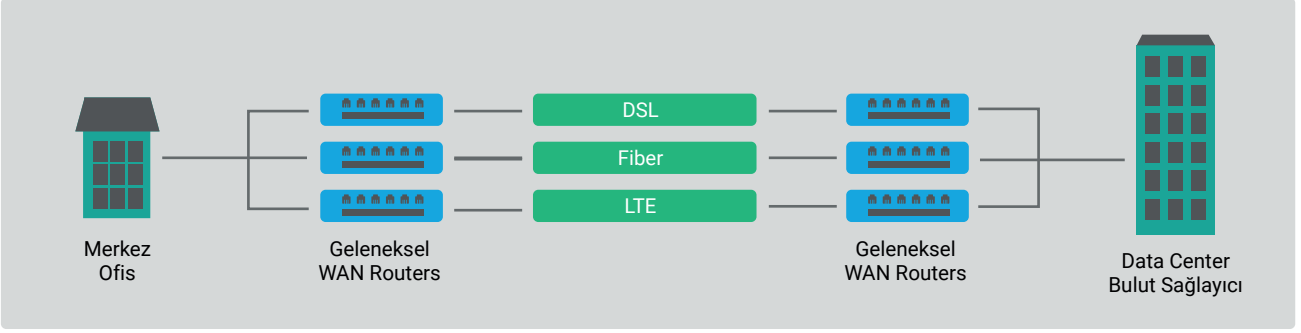

Technopc SD-WAN Çalışma Prensibi

Geleneksel WAN