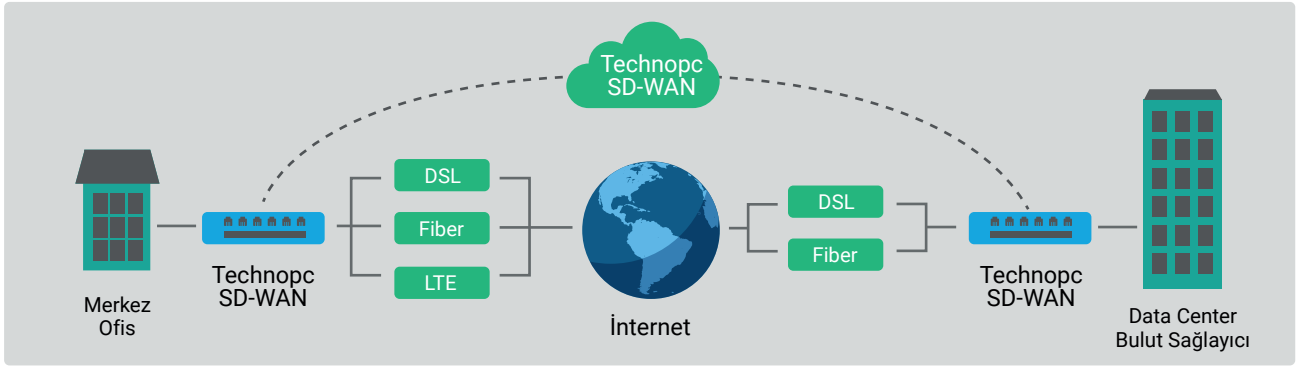

Yüksek kullanılabilir özelliklere sahip Technopc NSW 4500 SD-WAN (Software Defined Wide Area Network) ürün çözümlerimiz ile performans ve kullanıcı arayüzü sorunlarını çözümlenebilir birçok farklı özelliklerinden faydalanarak iş modellerinizi geliştirebilirsiniz.

Technopc SD-WAN Çalışma Prensibi

Geleneksel WAN

Technopc SD-WAN

Technopc SD-WAN Çözümleri

Yüksek Kullanılabilirlik

Technopc SD-WAN birden fazla data bağlantısıyla aktif olarak hizmet verebilir. Olası meydana gelebilecek problemlerde bağlantılı olan diğer hatlar üzerinden geçiş yaparak stabil bir şekilde çalışmaya devam edebilir.

Düşük Maliyet, Yüksek Bant Genişliği

Technopc SD-WAN ile MPLS, internet hatları ve mobil hatlar tek bir noktadan bağlanıp birleştirilir. Birçok hattın aynı noktadan birleşmesi sayesinde yüksek bant genişliği sağlandığı gibi düşük erişim maliyetleri oluşur.

Şube Açılışı ve Entegrasyon

Herhangi bir şube açılışında, gerekli aktivasyon işlemi için altyapıda gerçekleşmesi gereken konfigürasyon işlemleri için zaman kaybı yaşanmasına gerek kalmaz. Mevcut bir hat, mobil, yada internet bağlantısı ile Technopc SD-WAN bağlantısı yapıldığı anda senkronize bir şekilde açılacak olan işletmenin ağına eklenmiş olur.